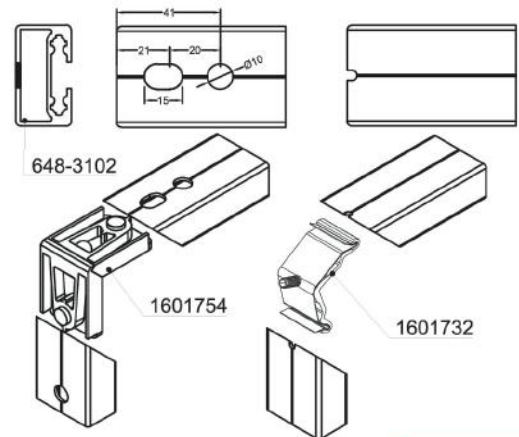

1078 (2,176 kg/mt)
L078 KÖŞE TAKOZU 2046