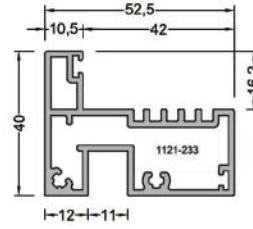

## OFİS BÖLME SİSTEMİ

ACCURACY

HARMONY

BALANCE

635-6101 (0,325 kg/mt)  
IP35P01 KAPAK BASKI PRF. 8553

635-1101 (0,952 kg/mt)  
IP35F01 KASA PROFİLİ 8550

635-1102 (0,788 kg/mt)  
IP35F02 KASA PROFİLİ 8551

635-5101 (1,143 kg/mt)  
IP35F03 KAPI KASA PROFİLİ 8554

635-7101 (0,281 kg/mt)  
IP35P02 KAPAK PROFİLİ 8552

635-4101 (1,544 kg/mt)  
IP35K01 BAZA PROFİLİ 8556

635-3101 (0,623 kg/mt)  
IP35V01 KANAT PROFİLİ 8557

648-3102 (0,805 kg/mt)  
D48V02 KANAT PROFİLİ 11373