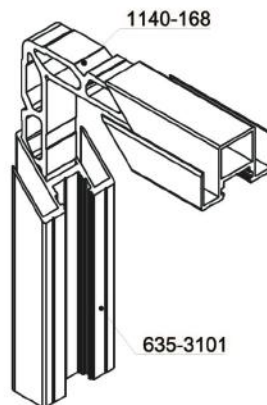

1140 (2,576 kg/mt)
L140 KÖŞE TAKOZU 1662