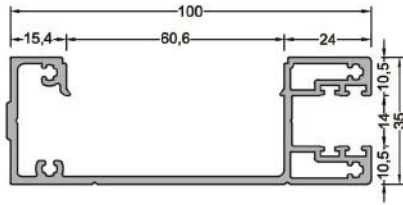

## OFİS BÖLME SİSTEMİ

ACCURACY

HARMONY

BALANCE

635-6101 (0,325 kg/mt)  
IP35P01 KAPAK BASKI PRF. 8553

635-1101 (0,952 kg/mt)  
IP35F01 KASA PROFİLİ 8550

635-1102 (0,788 kg/mt)  
IP35F02 KASA PROFİLİ 8551

635-5101 (1,143 kg/mt)  
IP35F03 KAPI KASA PROFİLİ 8554

635-7101 (0,281 kg/mt)  
IP35P02 KAPAK PROFİLİ 8552

635-4101 (1,544 kg/mt)  
IP35K01 BAZA PROFİLİ 8556

635-3101 (0,623 kg/mt)  
IP35V01 KANAT PROFİLİ 8557

648-3102 (0,805 kg/mt)  
D48V02 KANAT PROFİLİ 11373