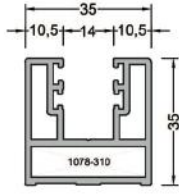

## OFİS BÖLME SİSTEMİ

ACCURACY

HARMONY

BALANCE

635-6101 (0,325 kg/mt)  
IP35P01 KAPAK BASKI PRF. 8553

635-1101 (0,952 kg/mt)  
IP35F01 KASA PROFİLİ 8550

635-1102 (0,788 kg/mt)  
IP35F02 KASA PROFİLİ 8551

635-5101 (1,143 kg/mt)  
IP35F03 KAPI KASA PROFİLİ 8554

635-7101 (0,281 kg/mt)  
IP35P02 KAPAK PROFİLİ 8552

635-4101 (1,544 kg/mt)  
IP35K01 BAZA PROFİLİ 8556

635-3101 (0,623 kg/mt)  
IP35V01 KANAT PROFİLİ 8557

648-3102 (0,805 kg/mt)  
D48V02 KANAT PROFİLİ 11373