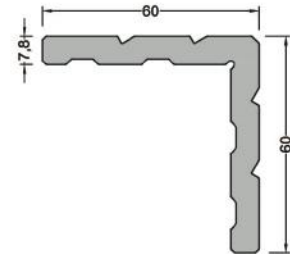

635-7101 (0,281 kg/mt)  
IP35P02 KAPAK PROFİLİ 8552

635-4101 (1,544 kg/mt)  
IP35K01 BAZA PROFİLİ 8556

635-3101 (0,623 kg/mt)  
IP35V01 KANAT PROFİLİ 8557

648-3102 (0,805 kg/mt)  
D48V02 KANAT PROFİLİ 11373

635-7102 (0,326 kg/mt)  
IP35P03 BAZA KAPAK PRF. 8555

635-7201 (1,544 kg/mt)  
IP35C01 KAPAK PROFİLİ 8556

1140 (2,576 kg/mt)  
L140 KÖŞE TAKOZU 1662

1078 (2,176 kg/mt)  
L078 KÖŞE TAKOZU 2046