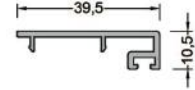

## OFİS BÖLME SİSTEMİ

ACCURACY

HARMONY

BALANCE

635-6101 (0,325 kg/mt)  
IP35P01 KAPAK BASKI PRF. 8553

635-1101 (0,952 kg/mt)  
IP35F01 KASA PROFİLİ 8550

635-1102 (0,788 kg/mt)  
IP35F02 KASA PROFİLİ 8551

635-5101 (1,143 kg/mt)  
IP35F03 KAPI KASA PROFİLİ 8554

635-7101 (0,281 kg/mt)  
IP35P02 KAPAK PROFİLİ 8552

635-4101 (1,544 kg/mt)  
IP35K01 BAZA PROFİLİ 8556

635-3101 (0,623 kg/mt)  
IP35V01 KANAT PROFİLİ 8557

648-3102 (0,805 kg/mt)  
D48V02 KANAT PROFİLİ 11373