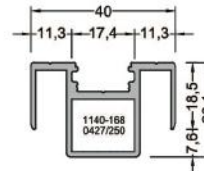

## OFİS BÖLME SİSTEMİ

ACCURACY

HARMONY

BALANCE

635-6101 (0,325 kg/mt)  
IP35P01 KAPAK BASKI PRF. 8553

635-1101 (0,952 kg/mt)  
IP35F01 KASA PROFİLİ 8550

635-1102 (0,788 kg/mt)  
IP35F02 KASA PROFİLİ 8551

635-5101 (1,143 kg/mt)  
IP35F03 KAPI KASA PROFİLİ 8554

635-7101 (0,281 kg/mt)  
IP35P02 KAPAK PROFİLİ 8552

635-4101 (1,544 kg/mt)  
IP35K01 BAZA PROFİLİ 8556

635-3101 (0,623 kg/mt)  
IP35V01 KANAT PROFİLİ 8557

648-3102 (0,805 kg/mt)  
D48V02 KANAT PROFİLİ 11373