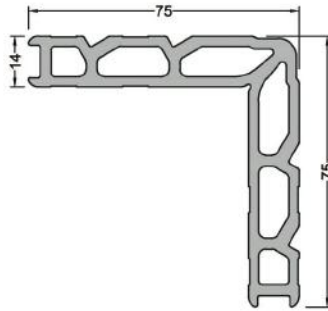

1140 (2,576 kg/mt)
L140 KÖŞE TAKOZU 1662

635-3101 (0,623 kg/mt)
IP35V01 KANAT PROFİLİ 8557