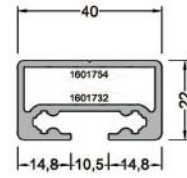

## OFİS BÖLME SİSTEMİ

ACCURACY

HARMONY

BALANCE

635-6101 (0,325 kg/mt)  
IP35P01 KAPAK BASKI PRF. 8553

635-1101 (0,952 kg/mt)  
IP35F01 KASA PROFİLİ 8550

635-1102 (0,788 kg/mt)  
IP35F02 KASA PROFİLİ 8551

635-5101 (1,143 kg/mt)  
IP35F03 KAPI KASA PROFİLİ 8554

635-7101 (0,281 kg/mt)  
IP35P02 KAPAK PROFİLİ 8552

635-4101 (1,544 kg/mt)  
IP35K01 BAZA PROFİLİ 8556

635-3101 (0,623 kg/mt)  
IP35V01 KANAT PROFİLİ 8557

648-3102 (0,805 kg/mt)  
D48V02 KANAT PROFİLİ 11373